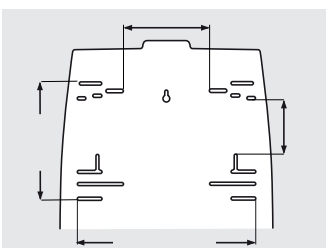

CLEANTECH

CLEANTECH AUTOCUT MANUAL

- ▶ Máxima higiene
- ▶ Fácil reposición de papel
- ▶ Corte de papel sin esfuerzo
- ▶ Cierre de seguridad con llave

CARACTERÍSTICAS TÉCNICAS

- Carcasa ABS blanca - Chasis ABS gris
- Capacidad:
 - diámetro máximo : 216 mm
 - longitud máxima : 210 mm
 - Diámetro del mandril adaptable : de 38 mm a 51 mm
- Peso : 3 kg

MEDIDAS DE LOS ROLLOS COMPATIBLES

REF.	DESCRIPCIÓN	UL ¹
8 99 845	CLEANTECH	6