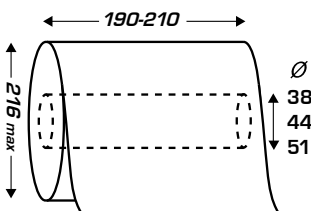

CLEANTECH

CLEANTECH AUTOCUT MANUAL

- ▶ Máxima higiene
- ▶ Fácil reposición de papel
- ▶ Corte de papel sin esfuerzo
- ▶ Cierre de seguridad con llave

CARACTERÍSTICAS TÉCNICAS

- Carcasa ABS blanca - Chasis ABS gris
- Capacidad:
 - diámetro máximo : 216 mm
 - longitud máxima : 210 mm
 - Diámetro del mandril adaptable : de 38 mm a 51 mm
- Peso : 3 kg

MEDIDAS DE LOS ROLLOS COMPATIBLES

REF.	DESCRIPCIÓN	UL ¹
8 99 845	CLEANTECH	6