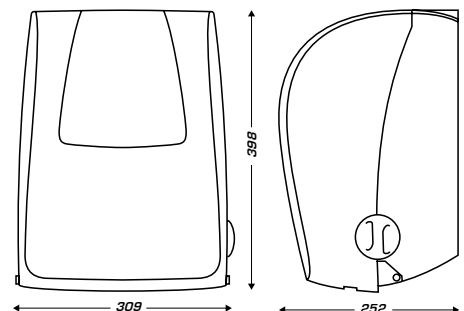

CLEANTECH

CLEANTECH AUTOCUT MANUAL

- ▶ Máxima higiene
- ▶ Fácil reposición de papel
- ▶ Corte de papel sin esfuerzo
- ▶ Cierre de seguridad con llave

CARACTERÍSTICAS TÉCNICAS

- Carcasa ABS blanca - Chasis ABS gris
- Capacidad:
 - diámetro máximo : 216 mm
 - longitud máxima : 210 mm
 - Diámetro del mandril adaptable : de 38 mm a 51 mm
- Peso : 3 kg

MEDIDAS DE LOS ROLLOS COMPATIBLES

REF.	DESCRIPCIÓN	UL ¹
8 99 845	CLEANTECH	6