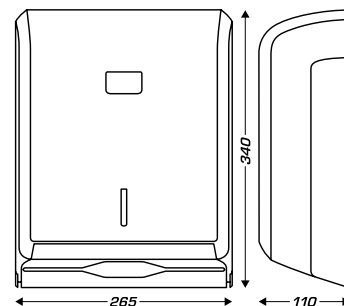

### CARACTERÍSTICAS TÉCNICAS

- Carcasa ABS blanco - Chasis ABS gris
- Capacidad : 400 a 600 toallas
- Visor de nivel de papel
- 4 puntos de fijación

8 99 604

8 99 604

REF.	DESCRIPCIÓN	UL <sup>1</sup>
8 99 604	Toallero Cleanline ABS blanco	8
8 99 733	Toallero Cleanline ABS plateado	8