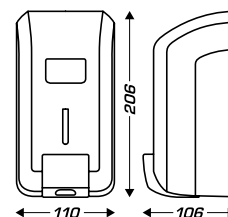

- El uso de jabón de espuma optimiza el rendimiento : la capacidad del depósito es de 3 000 dosis (4 000 dosis/litro)
- La dosis de este sistema es de 0,25 ml 4 a 8 veces inferior al consumo clásico de la válvula de gel
- La consistance de la mousse minimise la consommation d'eau jusqu'à 50%
- Le réservoir réutilisable limite les emballages inutiles

8 44 732

CARACTERÍSTICAS TÉCNICAS

- Capacidad : 700 ml
- Material : ABS
- Visor de nivel
- Cierre con llave
- Conforme a la norma HACCP
- GARANTIA 2 AÑOS

REF.	DESCRIPCIÓN	UL ¹
8 44 478	Cleanline espuma blanca	24
8 44 732	Cleanline espuma plateada	24